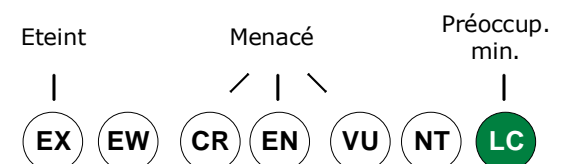

Elle est très active et très agile dans les arbres. Avec ses pattes robustes, elle est capable de se déplacer sur les troncs et les branches, la tête en bas.

La Sitelle est cavernicole, c'est à dire qu'elle fait son nid dans une cavité

La Sitelle est cavernicole, c'est à dire qu'elle fait son nid dans une cavité

ougequeue  
nicole. La  
6 œufs  
elle couvera

Elle a un régime alimentaire mixte, insectivores à la belle saison et granivores en hiver.

Fiche pédagogique réalisée par :

[www.onbs-lebreuil71.fr](http://www.onbs-lebreuil71.fr)

La Femelle pond de 4 à 9 œufs blancs légèrement tachetés de rouge qu'elle couvera 15 jours environ

Statut de conservation UICN