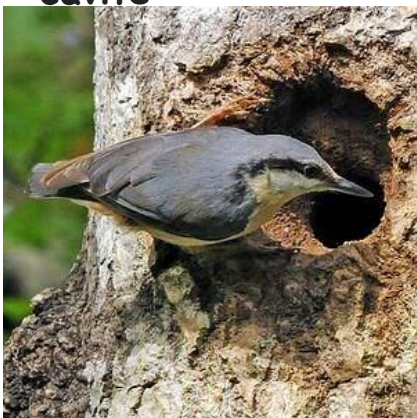

# Torchepot

*Sitta europaea*

Ordre : Passeriformes

Famille : Sittidés

Poids : 19 à 24 gr

Longueur : 14 cm

Envergure de cm

Durée de vie : 9 ans environ

Elle est très active et très agile dans les arbres. Avec ses pattes robustes, elle est capable de se déplacer sur les troncs et les branches, la tête en bas.

La Sitelle est cavernicole, c'est à dire qu'elle fait son nid dans une cavité

La Sitelle est cavernicole, c'est à dire qu'elle fait son nid dans une cavité

ougequeue  
nicole. La  
6 œufs  
elle couvera

Elle a un régime alimentaire mixte, insectivores à la belle saison et granivores en hiver.