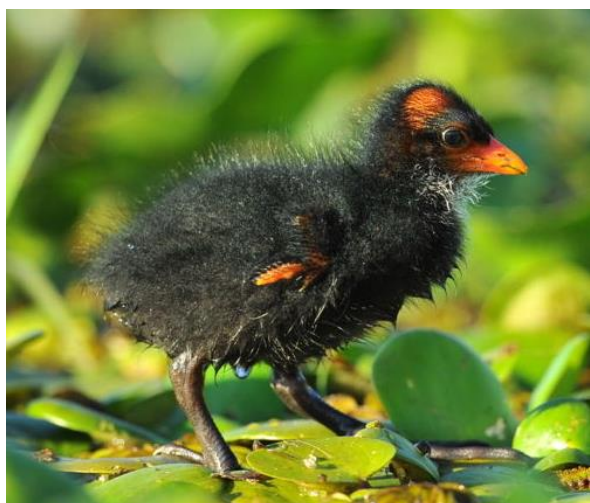

Poule d'eau

Gallinula chloropus

Ordre : Gruiformes
Famille : Rallidae
Taille : 32 à 35 cm
Envergure : 50 à 55 cm
Poids : 260 à 400 g

Les poules d'eau sont omnivores. Elles arrachent des plantes aquatiques, de l'herbe et aussi des mollusques, des insectes des vers de terres

Fiche pédagogique réalisée par :
www.onbs-lebreuil71.fr

Elle se reconnaît facilement à son bec rouge à extrémité jaune

La femelle pond de 5 à 8 œufs blancs cassés. L'incubation dure 3 semaines