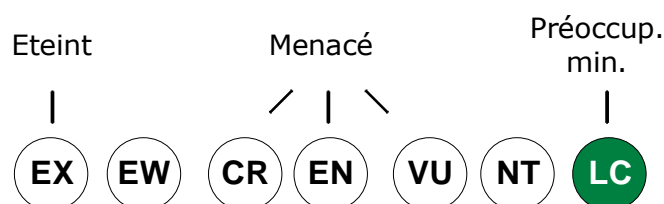

Statut de conservation UICN

LC = Préoccupation mineure