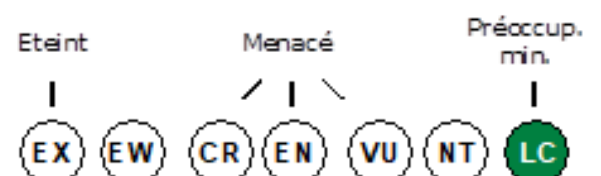

Le couple bâtit un nid à l'aide d'herbes sèches, de paille, de plumes. La femelle pond de 3 à 8 œufs blancs brillants qui sont couvés par les deux parents pendant 14 à 17 jours

Statut de conservation UICN