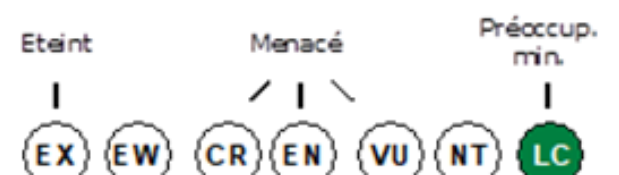

Statut de conservation UICN

LC = Préoccupation mineure